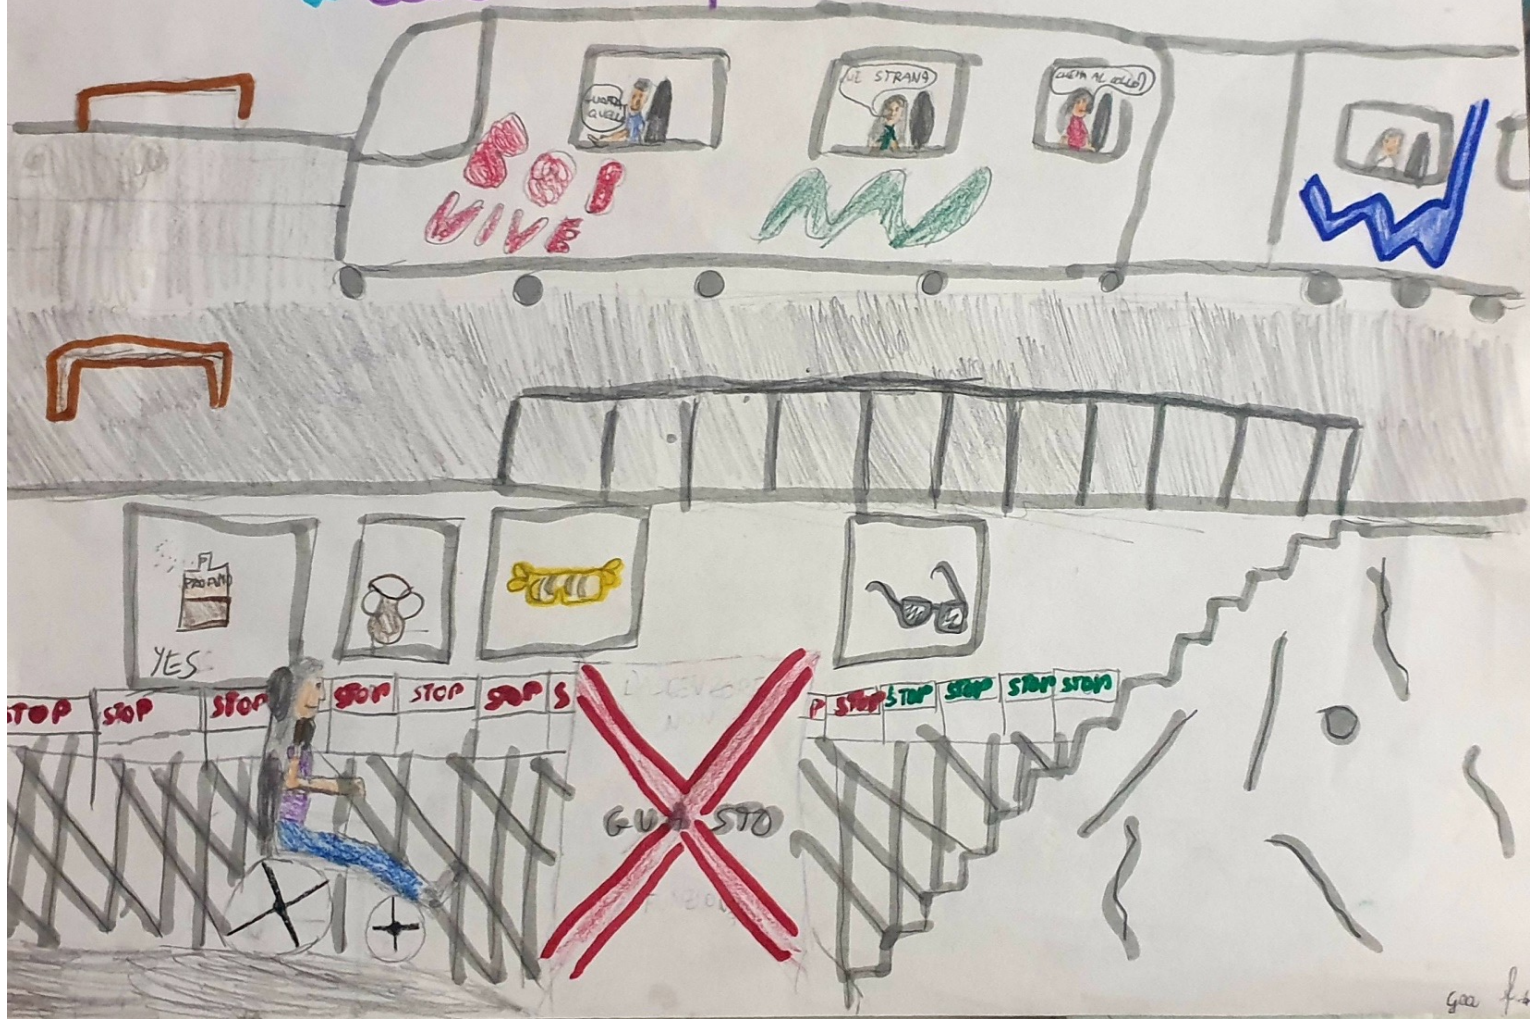

***#IlMioHandicapSeiTu***

E.1.

# #TheMisHandicapSign

FERMATA COLOSSEO 11:30  
FERMATA PIAZZA DE 16:40  
FERMATA MAIANA 12:45  
FERMATA TERMINI 14:15

~~XX~~ <sup>NO</sup> *Amiohandicapsetta*

GRAZIE

BIGLIETTERIA

PIEGO

ORGANICO  
PLASTICA  
VETRO

## #ILMIOHANDICAPSEITU

Le persone sono come i fiori,  
tutte diverse, di mille colori,  
con gli stessi diritti nei cuori.  
Perché tra tanti posti  
hai scelto proprio il mio  
in cui parcheggiare?

Perché proprio **IO**  
mi devo arrangiare?  
Quando esco in carrozzina,  
lo scivolo per me è occupato  
dalla tua macchinina...  
Forse non avete capito?!